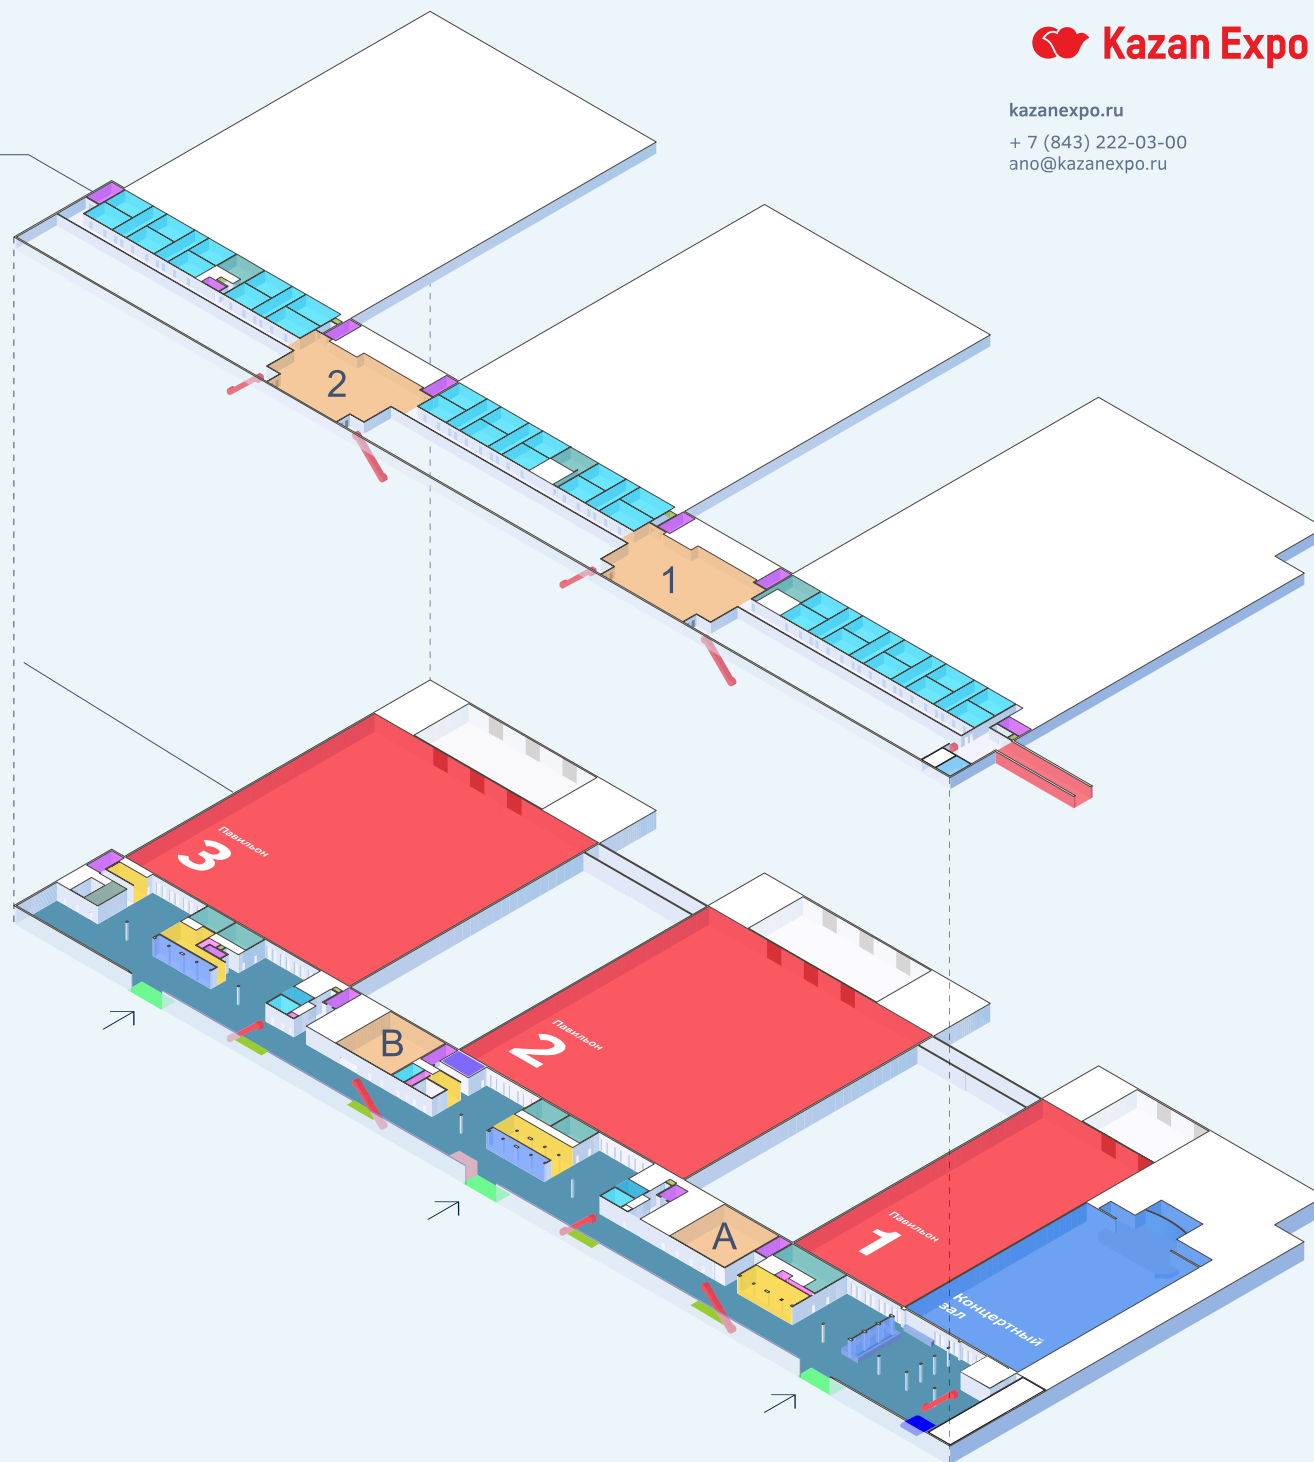

2 этаж

-  Конференц-залы
-  Лифты
-  Зоны питания 1,2
-  Эскалаторы
-  Переговорная комната
-  Туалеты
-  Переход к аэроэкспрессу, к отелю и в аэропорт

1 этаж

-  Павильон 1
-  Павильон 2
-  Павильон 3
-  Концертный зал им. И. Шакирова
-  Галерея
-  Зона подписания официальных соглашений
-  Кофе-точки
-  Лаунж А,В
-  Гардеробы
-  Стойки регистрации
-  Молельные комнаты
-  Лифты
-  Медпункт
-  Туалеты
-  Эскалаторы
-  Камеры хранения
-  Комната матери и ребенка

kazanexpo.ru

+ 7 (843) 222-03-00

ano@kazanexpo.ru

Общая схема

-  Кластер «А»
-  Аэропорт
-  Аэроэкспресс
-  Отель MUSE
-  Центр аккредитации застройщиков стендов
-  Места для курения
-  Парковка для легкового автотранспорта
-  Досмотровый павильон
-  Станция зарядки для электромобилей